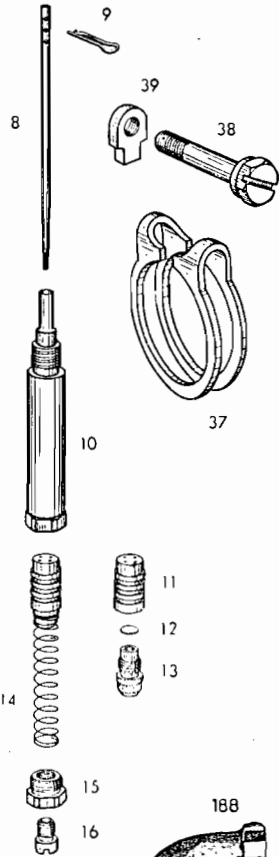

Ersatzteilliste
für
HEINKEL-Tourist
102-A1

MOTOR-HAUPTGRUPPEN

INHALTSVERZEICHNIS

Bezeichnung	Tafel
A. MOTOR	
1. Kurbelgehäuse	1
2. Steuerung	1
3. Kurbeltrieb	2
4. Zylinder mit Zylinderkopf	3
5. Kupplung	4
6. Getriebe	5
7. Anlaß-Zünd-Licht-Anlage	6
7. Zündregler	6 a
7. Unterbrecher	6 b
8. Gemischbildung Pallas	7
8. Gemischbildung Bing	7 a
9. Luftabführungsanlage	8
10. Auspuffanlage	9
B. SCHWINGARM	10
C. FAHRGESTELL	
1. Rahmen	11
1. Ständer	11
3. Vorderradgabel	12
4. Hinterradfederung	12
5. Vorderradnabe	13
6. Hinterradnabe	13
7. Rad	14
8. Verkleidung	15
9. Auflageblech und Sitzkissen	15
10. Ersatzrad mit Befestigung	—
11. Gepäckträger, hinten	15
12. Deckscheibe	—
13. Bedienung	16
14. Lenker	16
15. Armaturen	17
16. Elektrische Ausrüstung	17
17. Kraftstoffbehälter	18
18. Werkzeug	18
19. Zubehör	—

www.ClassicCycles.org

Tafel 1 Kurbelgehäuse / Steuerung

Tafel 2 Kurbeltrieb

58

57

Tafel 3 Zylinder und Zylinderkopf

Tafel 4 Kupplung

Tafel 5 Getriebe

Tafel 6 Anlaß-Zünd-Licht-Anlage

SIBA

Tafel 6 a Zündregler

Tafel 6 b Unterbrecher

ZR 8 (ZRa8)

ZU 8

Pallas-Vergaser

Tafel 7 a Gemischbildung - Bing

Tafel 8 Luftabführungsanlage

Tafel 9 Auspuffanlage

Tafel 10 Schwingarm

Tafel 11 Rahmen

Tafel 12 Vordergabel

Tafel 13 Vorderradnabe mit Tachometerantrieb / Hinterradnabe

Tafel 14 Rad

Tafel 15 Verkleidung / Auflageblech und Sitzkissen