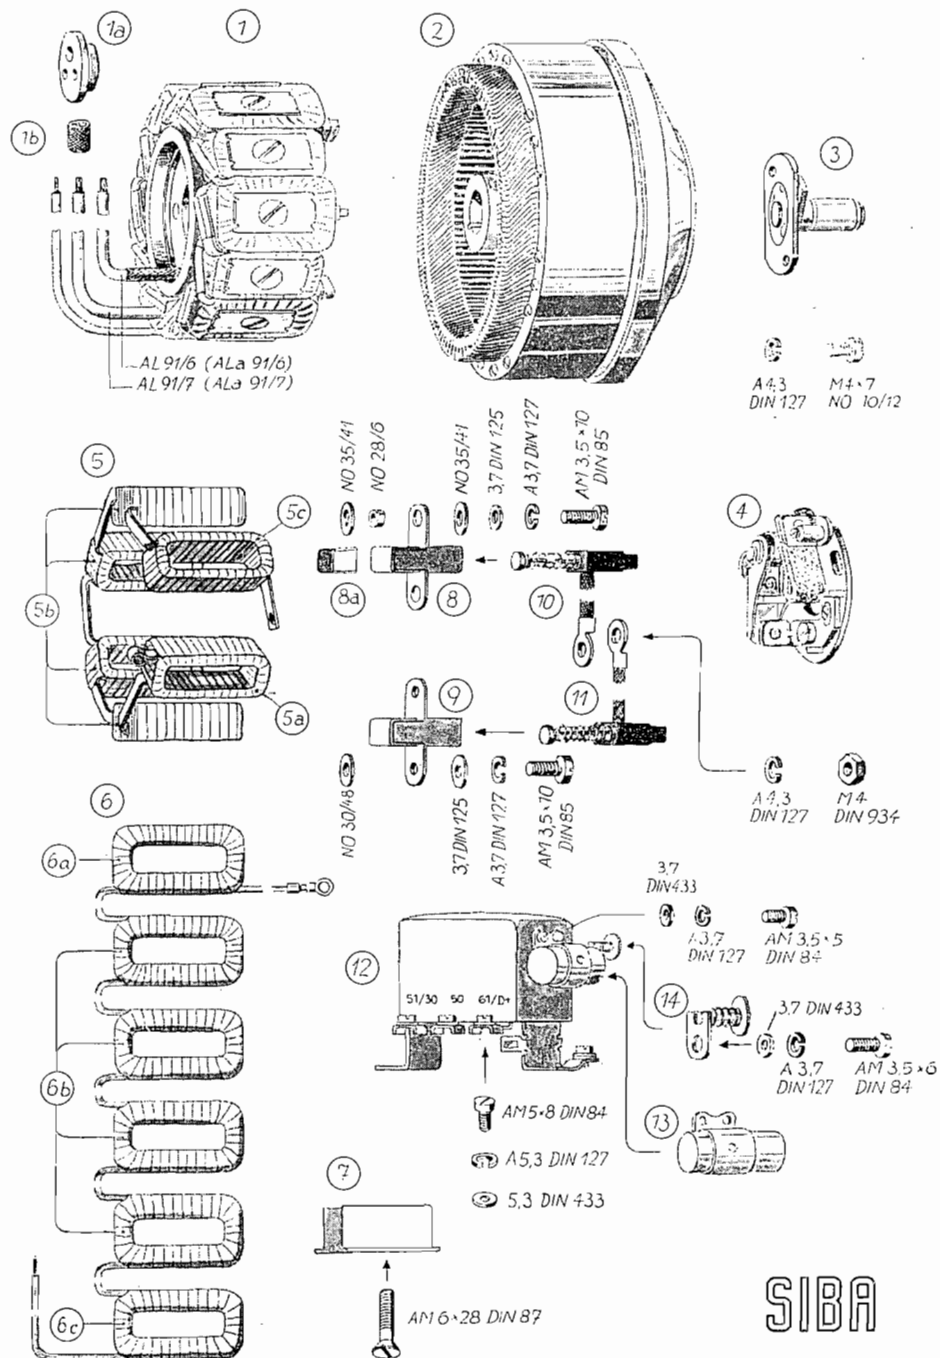

Tafel 6 Anlaß-Zünd-Licht-Anlage

SIBA