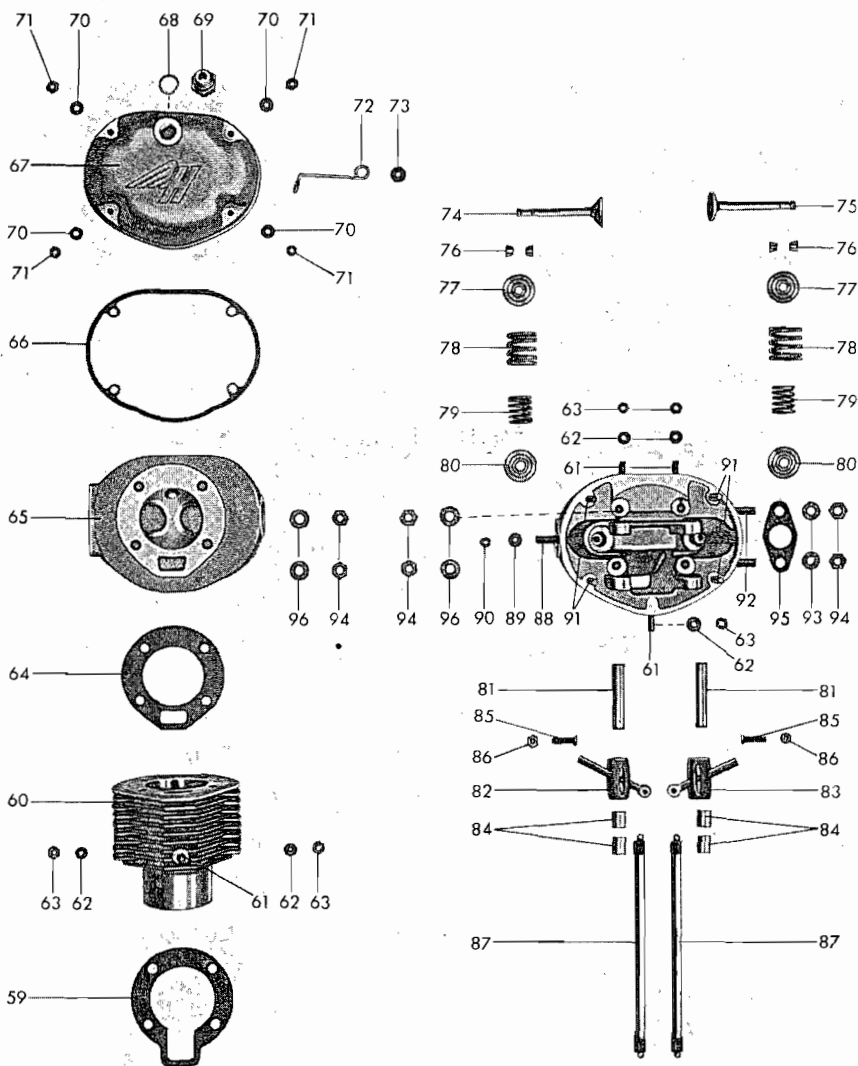

Ersatzteilliste
für
HEINKEL-Tourist
102-A1

MOTOR-HAUPTGRUPPEN

INHALTSVERZEICHNIS

Bezeichnung	Tafel
A. MOTOR	
1. Kurbelgehäuse	1
2. Steuerung	1
3. Kurbeltrieb	2
4. Zylinder mit Zylinderkopf	3
5. Kupplung	4
6. Getriebe	5
7. Anlaß-Zünd-Licht-Anlage	6
7. Zündregler	6 a
7. Unterbrecher	6 b
8. Gemischbildung Pallas	7
8. Gemischbildung Bing	7 a
9. Luftabführungsanlage	8
10. Auspuffanlage	9
B. SCHWINGARM	10
C. FAHRGESTELL	
1. Rahmen	11
1. Ständer	11
3. Vorderradgabel	12
4. Hinterradfederung	12
5. Vorderradnabe	13
6. Hinterradnabe	13
7. Rad	14
8. Verkleidung	15
9. Auflageblech und Sitzkissen	15
10. Ersatzrad mit Befestigung	—
11. Gepäckträger, hinten	15
12. Deckscheibe	—
13. Bedienung	16
14. Lenker	16
15. Armaturen	17
16. Elektrische Ausrüstung	17
17. Kraftstoffbehälter	18
18. Werkzeug	18
19. Zubehör	—

www.ClassicCycles.org

Tafel 1 Kurbelgehäuse / Steuerung

Tafel 2 Kurbeltrieb

58

57

Tafel 3 Zylinder und Zylinderkopf

Tafel 4 Kupplung

Tafel 5 Getriebe

Tafel 6 Anlaß-Zünd-Licht-Anlage

SIBA

Tafel 6 a Zündregler

Tafel 6 b Unterbrecher

ZR 8 (ZRa8)

ZU 8

Pallas-Vergaser

Tafel 7 a Gemischbildung - Bing

Tafel 8 Luftabführungsanlage

Tafel 9 Auspuffanlage

Tafel 10 Schwingarm

Tafel 11 Rahmen

Tafel 12 Vordergabel

Tafel 13 Vorderradnabe mit Tachometerantrieb / Hinterradnabe

Tafel 14 Rad

Tafel 15 Verkleidung / Auflageblech und Sitzkissen