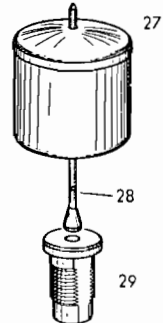

Ersatzteilliste
für
HEINKEL-Tourist
102-A1

MOTOR-HAUPTGRUPPEN

INHALTSVERZEICHNIS

Bezeichnung	Tafel
A. MOTOR	
1. Kurbelgehäuse	1
2. Steuerung	1
3. Kurbeltrieb	2
4. Zylinder mit Zylinderkopf	3
5. Kupplung	4
6. Getriebe	5
7. Anlaß-Zünd-Licht-Anlage	6
7. Zündregler	6 a
7. Unterbrecher	6 b
8. Gemischbildung Pallas	7
8. Gemischbildung Bing	7 a
9. Luftabführungsanlage	8
10. Auspuffanlage	9
B. SCHWINGARM	10
C. FAHRGESTELL	
1. Rahmen	11
1. Ständer	11
3. Vorderradgabel	12
4. Hinterradfederung	12
5. Vorderradnabe	13
6. Hinterradnabe	13
7. Rad	14
8. Verkleidung	15
9. Auflageblech und Sitzkissen	15
10. Ersatzrad mit Befestigung	—
11. Gepäckträger, hinten	15
12. Deckscheibe	—
13. Bedienung	16
14. Lenker	16
15. Armaturen	17
16. Elektrische Ausrüstung	17
17. Kraftstoffbehälter	18
18. Werkzeug	18
19. Zubehör	—

www.ClassicCycles.org

Tafel 1 Kurbelgehäuse / Steuerung

Tafel 2 Kurbeltrieb

58

57

Tafel 3 Zylinder und Zylinderkopf

Tafel 4 Kupplung

Tafel 5 Getriebe

Tafel 6 Anlaß-Zünd-Licht-Anlage

SIBA

Tafel 6 a Zündregler

Tafel 6 b Unterbrecher

ZR 8 (ZRa8)

ZU 8

Pallas-Vergaser

Tafel 7 a Gemischbildung - Bing

Tafel 8 Luftabführungsanlage

Tafel 9 Auspuffanlage

Tafel 10 Schwingarm

Tafel 11 Rahmen

Tafel 12 Vordergabel

Tafel 13 Vorderradnabe mit Tachometerantrieb / Hinterradnabe

Tafel 14 Rad

Tafel 15 Verkleidung / Auflageblech und Sitzkissen