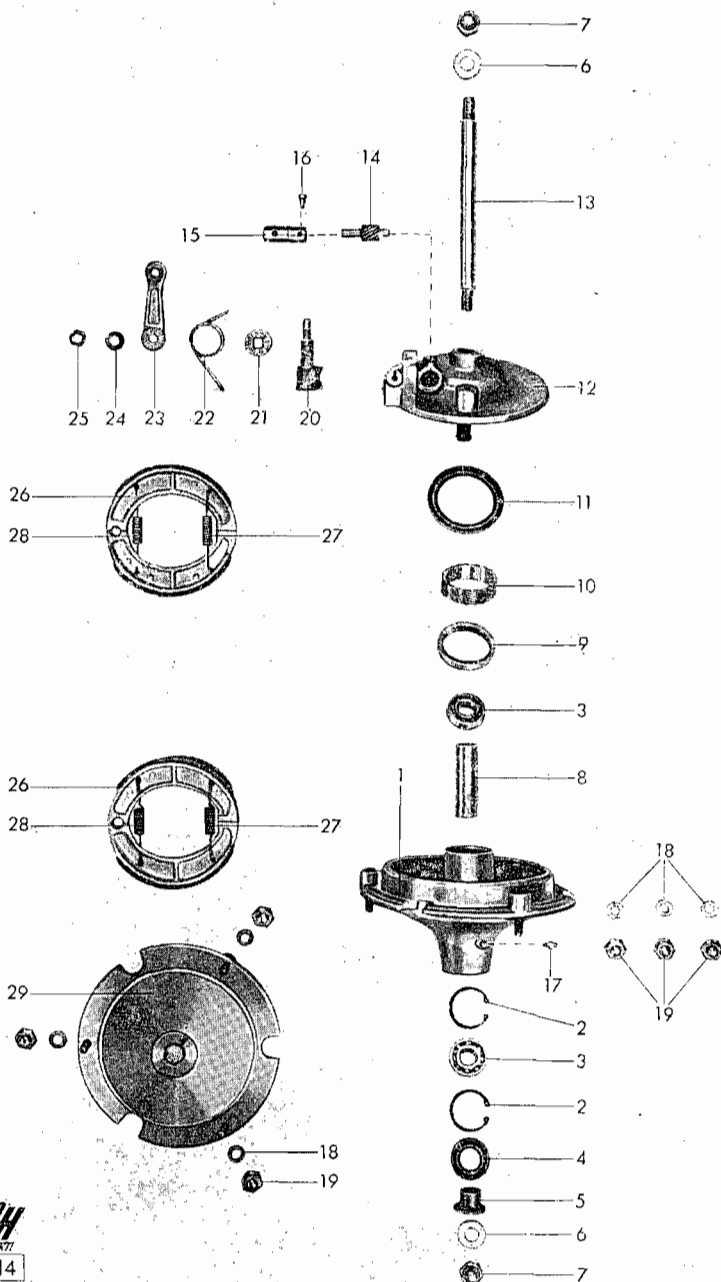

Ersatzteilliste
für
HEINKEL-Tourist
102-A1

MOTOR-HAUPTGRUPPEN

INHALTSVERZEICHNIS

Bezeichnung	Tafel
A. MOTOR	
1. Kurbelgehäuse	1
2. Steuerung	1
3. Kurbeltrieb	2
4. Zylinder mit Zylinderkopf	3
5. Kupplung	4
6. Getriebe	5
7. Anlaß-Zünd-Licht-Anlage	6
7. Zündregler	6 a
7. Unterbrecher	6 b
8. Gemischbildung Pallas	7
8. Gemischbildung Bing	7 a
9. Luftabführungsanlage	8
10. Auspuffanlage	9
B. SCHWINGARM	10
C. FAHRGESTELL	
1. Rahmen	11
1. Ständer	11
3. Vorderradgabel	12
4. Hinterradfederung	12
5. Vorderradnabe	13
6. Hinterradnabe	13
7. Rad	14
8. Verkleidung	15
9. Auflageblech und Sitzkissen	15
10. Ersatzrad mit Befestigung	—
11. Gepäckträger, hinten	15
12. Deckscheibe	—
13. Bedienung	16
14. Lenker	16
15. Armaturen	17
16. Elektrische Ausrüstung	17
17. Kraftstoffbehälter	18
18. Werkzeug	18
19. Zubehör	—

Tafel 8 Luftabführungsanlage

Tafel 9 Auspuffanlage

Tafel 10 Schwingarm

Tafel 11 Rahmen

Tafel 12 Vordergabel

Tafel 13 Vorderradnabe mit Tachometerantrieb / Hinterradnabe

Tafel 14 Rad

Tafel 15 Verkleidung / Auflageblech und Sitzkissen

Tafel 17 Armaturen / Elektrische Ausrüstung

Tafel 18 Kraftstoffbehälter / Werkzeug