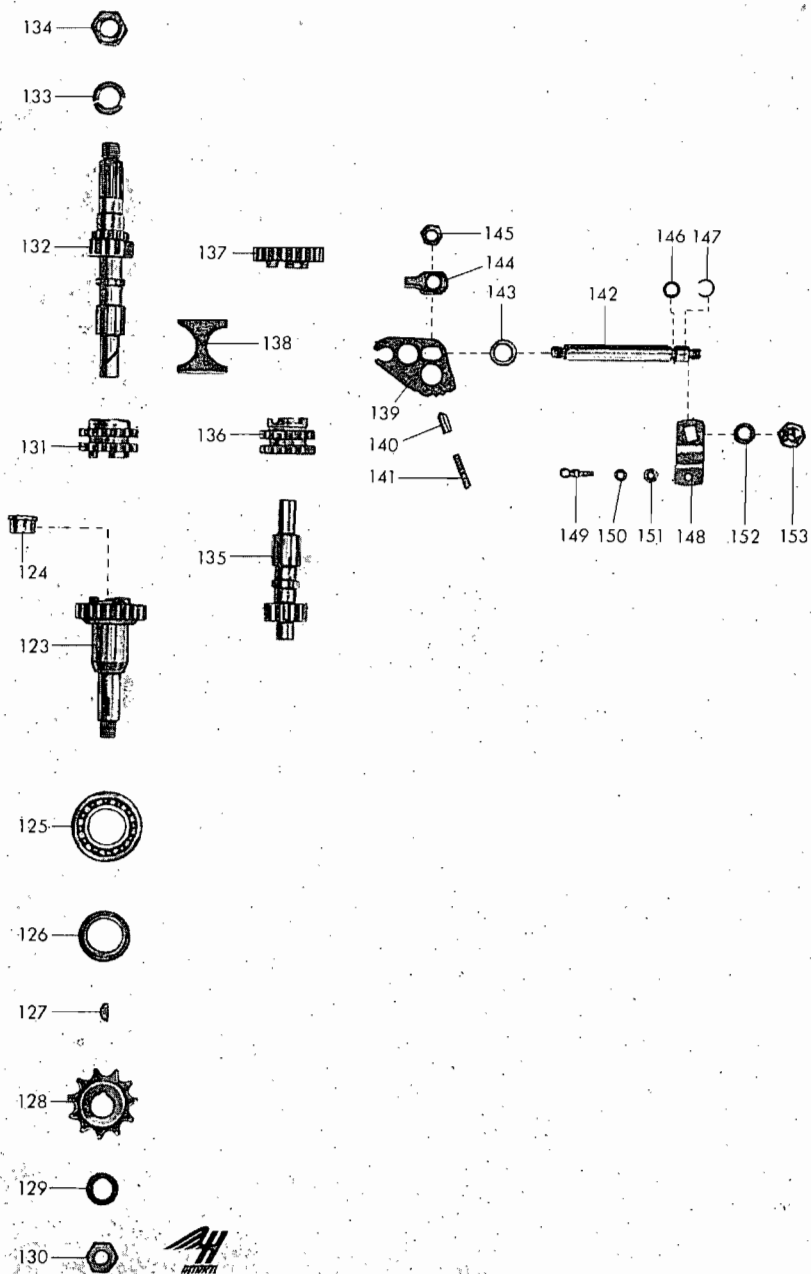

Ersatzteilliste
für
HEINKEL-Tourist
102-A1

MOTOR-HAUPTGRUPPEN

INHALTSVERZEICHNIS

Bezeichnung	Tafel
A. MOTOR	
1. Kurbelgehäuse	1
2. Steuerung	1
3. Kurbeltrieb	2
4. Zylinder mit Zylinderkopf	3
5. Kupplung	4
6. Getriebe	5
7. Anlaß-Zünd-Licht-Anlage	6
7. Zündregler	6 a
7. Unterbrecher	6 b
8. Gemischbildung Pallas	7
8. Gemischbildung Bing	7 a
9. Luftabführungsanlage	8
10. Auspuffanlage	9
B. SCHWINGARM	10
C. FAHRGESTELL	
1. Rahmen	11
1. Ständer	11
3. Vorderradgabel	12
4. Hinterradfederung	12
5. Vorderradnabe	13
6. Hinterradnabe	13
7. Rad	14
8. Verkleidung	15
9. Auflageblech und Sitzkissen	15
10. Ersatzrad mit Befestigung	—
11. Gepäckträger, hinten	15
12. Deckscheibe	—
13. Bedienung	16
14. Lenker	16
15. Armaturen	17
16. Elektrische Ausrüstung	17
17. Kraftstoffbehälter	18
18. Werkzeug	18
19. Zubehör	—

www.ClassicCycles.org

Tafel 1 Kurbelgehäuse / Steuerung

Tafel 2 Kurbeltrieb

58

57

Tafel 3 Zylinder und Zylinderkopf

Tafel 4 Kupplung

Tafel 5 Getriebe

Tafel 8 Luftabführungsanlage

Tafel 9 Auspuffanlage

Tafel 10 Schwingarm

Tafel 11 Rahmen

Tafel 12 Vordergabel

Tafel 13 Vorderradnabe mit Tachometerantrieb / Hinterradnabe

Tafel 14 Rad

Tafel 15 Verkleidung / Auflageblech und Sitzkissen