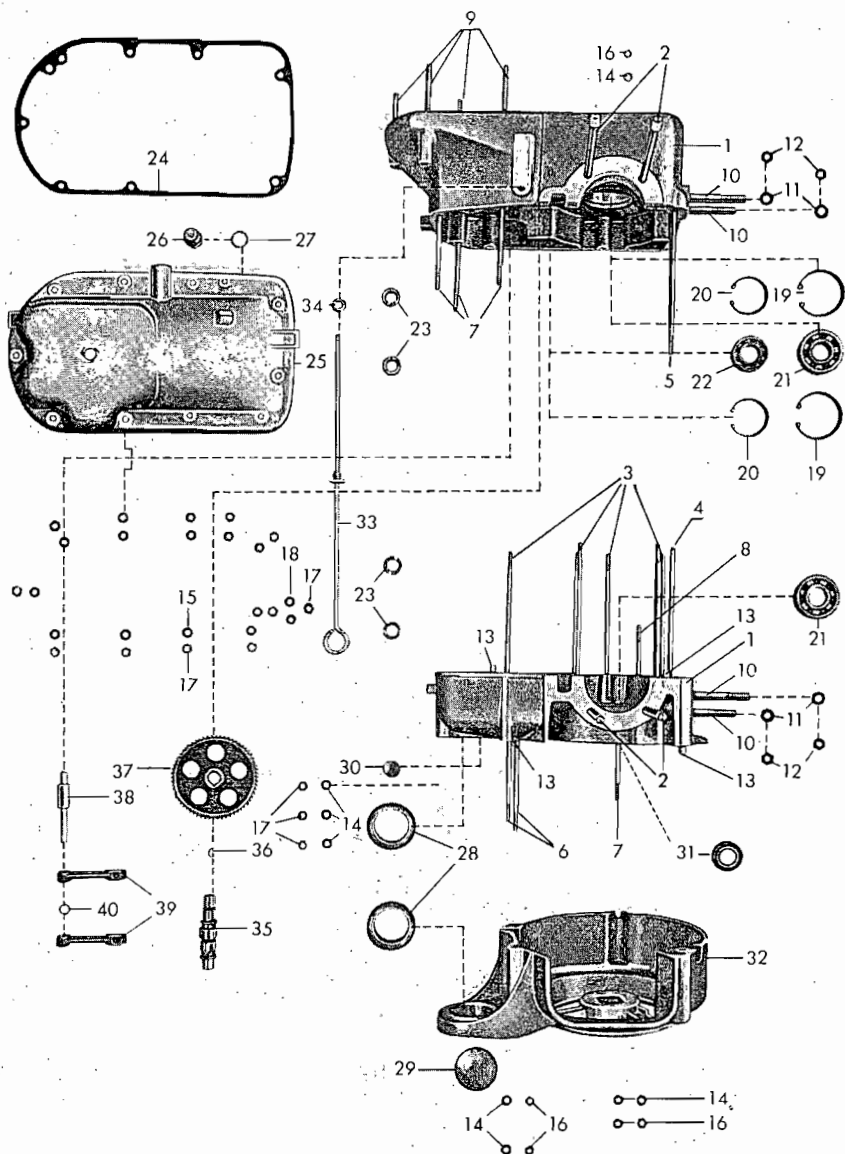

Ersatzteilliste
für
HEINKEL-Tourist
102-A1

MOTOR-HAUPTGRUPPEN

INHALTSVERZEICHNIS

Bezeichnung	Tafel
A. MOTOR	
1. Kurbelgehäuse	1
2. Steuerung	1
3. Kurbeltrieb	2
4. Zylinder mit Zylinderkopf	3
5. Kupplung	4
6. Getriebe	5
7. Anlaß-Zünd-Licht-Anlage	6
7. Zündregler	6 a
7. Unterbrecher	6 b
8. Gemischbildung Pallas	7
8. Gemischbildung Bing	7 a
9. Luftabführungsanlage	8
10. Auspuffanlage	9
B. SCHWINGARM	10
C. FAHRGESTELL	
1. Rahmen	11
1. Ständer	11
3. Vorderradgabel	12
4. Hinterradfederung	12
5. Vorderradnabe	13
6. Hinterradnabe	13
7. Rad	14
8. Verkleidung	15
9. Auflageblech und Sitzkissen	15
10. Ersatzrad mit Befestigung	—
11. Gepäckträger, hinten	15
12. Deckscheibe	—
13. Bedienung	16
14. Lenker	16
15. Armaturen	17
16. Elektrische Ausrüstung	17
17. Kraftstoffbehälter	18
18. Werkzeug	18
19. Zubehör	—

www.ClassicCycles.org

Tafel 1 Kurbelgehäuse / Steuerung

Tafel 2 Kurbeltrieb

58

57

Tafel 3 Zylinder und Zylinderkopf

Tafel 4 Kupplung

Tafel 5 Getriebe

Tafel 8 Luftabführungsanlage

Tafel 9 Auspuffanlage

Tafel 10 Schwingarm

Tafel 11 Rahmen

Tafel 12 Vordergabel

Tafel 13 Vorderradnabe mit Tachometerantrieb / Hinterradnabe

Tafel 14 Rad

Tafel 15 Verkleidung / Auflageblech und Sitzkissen