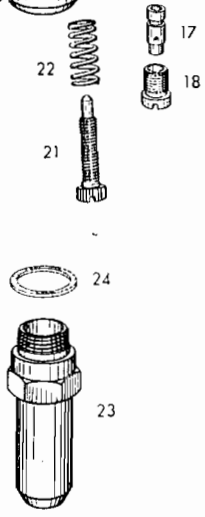

Ersatzteilliste
für
HEINKEL-Tourist
102-A1

MOTOR-HAUPTGRUPPEN

INHALTSVERZEICHNIS

Bezeichnung	Tafel
A. MOTOR	
1. Kurbelgehäuse	1
2. Steuerung	1
3. Kurbeltrieb	2
4. Zylinder mit Zylinderkopf	3
5. Kupplung	4
6. Getriebe	5
7. Anlaß-Zünd-Licht-Anlage	6
7. Zündregler	6 a
7. Unterbrecher	6 b
8. Gemischbildung Pallas	7
8. Gemischbildung Bing	7 a
9. Luftabführungsanlage	8
10. Auspuffanlage	9
B. SCHWINGARM	10
C. FAHRGESTELL	
1. Rahmen	11
1. Ständer	11
3. Vorderradgabel	12
4. Hinterradfederung	12
5. Vorderradnabe	13
6. Hinterradnabe	13
7. Rad	14
8. Verkleidung	15
9. Auflageblech und Sitzkissen	15
10. Ersatzrad mit Befestigung	—
11. Gepäckträger, hinten	15
12. Deckscheibe	—
13. Bedienung	16
14. Lenker	16
15. Armaturen	17
16. Elektrische Ausrüstung	17
17. Kraftstoffbehälter	18
18. Werkzeug	18
19. Zubehör	—

www.ClassicCycles.org

Tafel 1 Kurbelgehäuse / Steuerung

Tafel 2 Kurbeltrieb

58

57

Tafel 3 Zylinder und Zylinderkopf

Tafel 4 Kupplung

Tafel 5 Getriebe

Tafel 6 Anlaß-Zünd-Licht-Anlage

SIBA

Tafel 6 a Zündregler

Tafel 6 b Unterbrecher

ZR 8 (ZRa8)

ZU 8

Pallas-Vergaser

Tafel 7 a Gemischbildung - Bing

Tafel 8 Luftabführungsanlage

Tafel 9 Auspuffanlage

Tafel 10 Schwingarm

Tafel 11 Rahmen

Tafel 12 Vordergabel

Tafel 13 Vorderradnabe mit Tachometerantrieb / Hinterradnabe

Tafel 14 Rad

Tafel 15 Verkleidung / Auflageblech und Sitzkissen