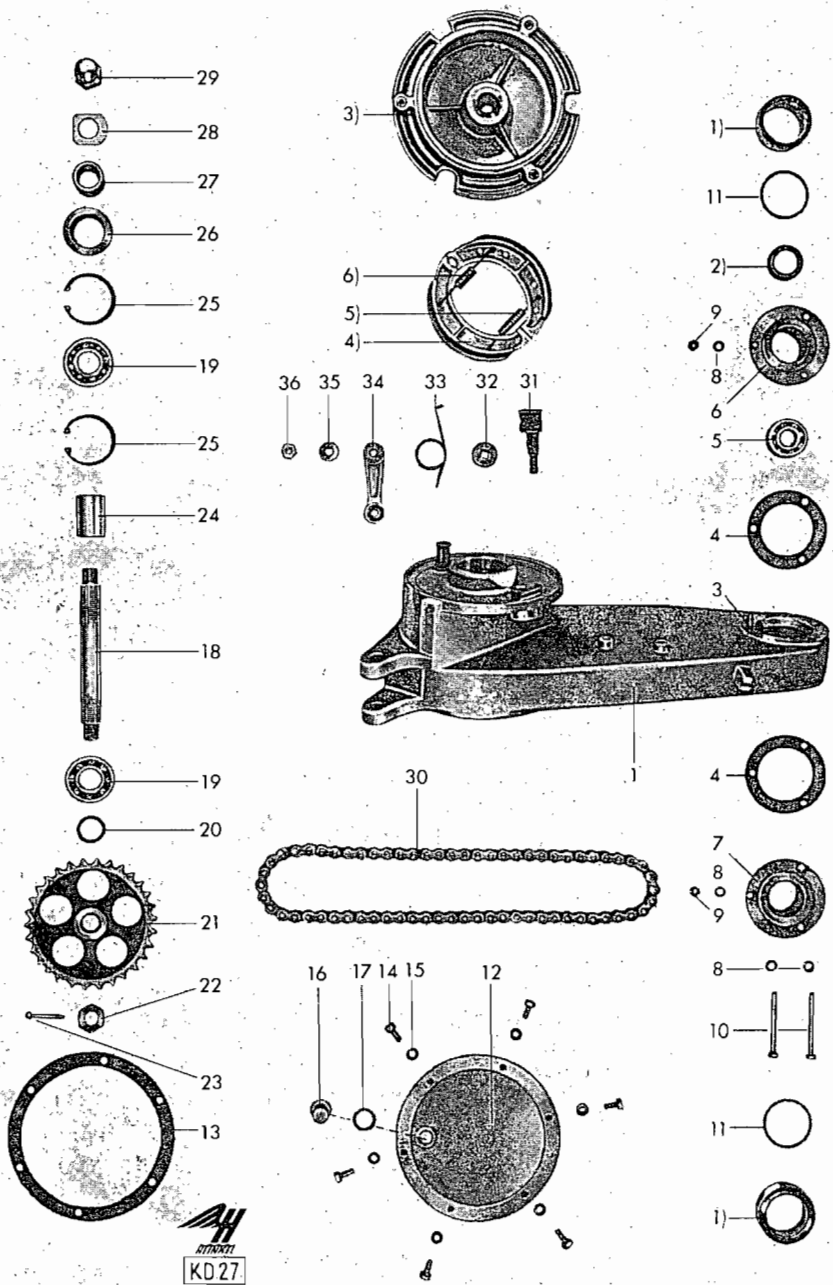

Ersatzteilliste
für
HEINKEL-Tourist
102-A1

MOTOR-HAUPTGRUPPEN

INHALTSVERZEICHNIS

Bezeichnung	Tafel
A. MOTOR	
1. Kurbelgehäuse	1
2. Steuerung	1
3. Kurbeltrieb	2
4. Zylinder mit Zylinderkopf	3
5. Kupplung	4
6. Getriebe	5
7. Anlaß-Zünd-Licht-Anlage	6
7. Zündregler	6 a
7. Unterbrecher	6 b
8. Gemischbildung Pallas	7
8. Gemischbildung Bing	7 a
9. Luftabführungsanlage	8
10. Auspuffanlage	9
B. SCHWINGARM	10
C. FAHRGESTELL	
1. Rahmen	11
1. Ständer	11
3. Vorderradgabel	12
4. Hinterradfederung	12
5. Vorderradnabe	13
6. Hinterradnabe	13
7. Rad	14
8. Verkleidung	15
9. Auflageblech und Sitzkissen	15
10. Ersatzrad mit Befestigung	—
11. Gepäckträger, hinten	15
12. Deckscheibe	—
13. Bedienung	16
14. Lenker	16
15. Armaturen	17
16. Elektrische Ausrüstung	17
17. Kraftstoffbehälter	18
18. Werkzeug	18
19. Zubehör	—

Tafel 6 Anlaß-Zünd-Licht-Anlage

SIBA

Tafel 6 a Zündregler

Tafel 6 b Unterbrecher

ZR 8 (ZRa8)

ZU 8

Pallas-Vergaser

Tafel 7 a Gemischbildung - Bing

Tafel 8 Luftabführungsanlage

Tafel 9 Auspuffanlage

Tafel 10 Schwingarm

Tafel 11 Rahmen

Tafel 12 Vordergabel

Tafel 13 Vorderradnabe mit Tachometerantrieb / Hinterradnabe

Tafel 14 Rad

Tafel 15 Verkleidung / Auflageblech und Sitzkissen