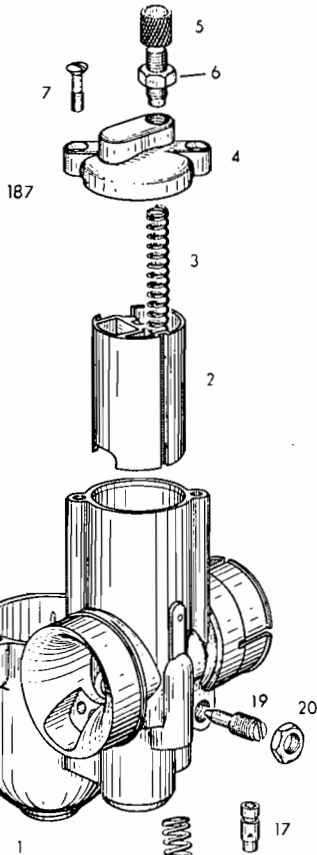

Ersatzteilliste
für
HEINKEL-Tourist
102-A1

MOTOR-HAUPTGRUPPEN

INHALTSVERZEICHNIS

Bezeichnung	Tafel
A. MOTOR	
1. Kurbelgehäuse	1
2. Steuerung	1
3. Kurbeltrieb	2
4. Zylinder mit Zylinderkopf	3
5. Kupplung	4
6. Getriebe	5
7. Anlaß-Zünd-Licht-Anlage	6
7. Zündregler	6 a
7. Unterbrecher	6 b
8. Gemischbildung Pallas	7
8. Gemischbildung Bing	7 a
9. Luftabführungsanlage	8
10. Auspuffanlage	9
B. SCHWINGARM	10
C. FAHRGESTELL	
1. Rahmen	11
1. Ständer	11
3. Vorderradgabel	12
4. Hinterradfederung	12
5. Vorderradnabe	13
6. Hinterradnabe	13
7. Rad	14
8. Verkleidung	15
9. Auflageblech und Sitzkissen	15
10. Ersatzrad mit Befestigung	—
11. Gepäckträger, hinten	15
12. Deckscheibe	—
13. Bedienung	16
14. Lenker	16
15. Armaturen	17
16. Elektrische Ausrüstung	17
17. Kraftstoffbehälter	18
18. Werkzeug	18
19. Zubehör	—

www.ClassicCycles.org

Tafel 1 Kurbelgehäuse / Steuerung

Tafel 2 Kurbeltrieb

58

57

Tafel 3 Zylinder und Zylinderkopf

Tafel 4 Kupplung

Tafel 5 Getriebe

Tafel 6 Anlaß-Zünd-Licht-Anlage

SIBA

Tafel 6 a Zündregler

Tafel 6 b Unterbrecher

ZR 8 (ZRa8)

ZU 8

Pallas-Vergaser

Tafel 7 a Gemischbildung - Bing

Tafel 8 Luftabführungsanlage

Tafel 9 Auspuffanlage

Tafel 10 Schwingarm

Tafel 11 Rahmen

Tafel 12 Vordergabel

Tafel 13 Vorderradnabe mit Tachometerantrieb / Hinterradnabe

Tafel 14 Rad

Tafel 15 Verkleidung / Auflageblech und Sitzkissen