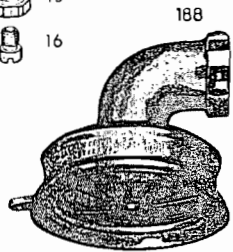

Ersatzteilliste
für
HEINKEL-Tourist
102-A1

MOTOR-HAUPTGRUPPEN

INHALTSVERZEICHNIS

Bezeichnung	Tafel
A. MOTOR	
1. Kurbelgehäuse	1
2. Steuerung	1
3. Kurbeltrieb	2
4. Zylinder mit Zylinderkopf	3
5. Kupplung	4
6. Getriebe	5
7. Anlaß-Zünd-Licht-Anlage	6
7. Zündregler	6 a
7. Unterbrecher	6 b
8. Gemischbildung Pallas	7
8. Gemischbildung Bing	7 a
9. Luftabführungsanlage	8
10. Auspuffanlage	9
B. SCHWINGARM	10
C. FAHRGESTELL	
1. Rahmen	11
1. Ständer	11
3. Vorderradgabel	12
4. Hinterradfederung	12
5. Vorderradnabe	13
6. Hinterradnabe	13
7. Rad	14
8. Verkleidung	15
9. Auflageblech und Sitzkissen	15
10. Ersatzrad mit Befestigung	—
11. Gepäckträger, hinten	15
12. Deckscheibe	—
13. Bedienung	16
14. Lenker	16
15. Armaturen	17
16. Elektrische Ausrüstung	17
17. Kraftstoffbehälter	18
18. Werkzeug	18
19. Zubehör	—

www.ClassicCycles.org

Tafel 1 Kurbelgehäuse / Steuerung

Tafel 2 Kurbeltrieb

58

57

Tafel 3 Zylinder und Zylinderkopf

Tafel 4 Kupplung

Tafel 5 Getriebe

Tafel 6 Anlaß-Zünd-Licht-Anlage

SIBA

Tafel 6 a Zündregler

Tafel 6 b Unterbrecher

ZR 8 (ZRa8)

ZU 8

Pallas-Vergaser

Tafel 7 a Gemischbildung - Bing

Tafel 8 Luftabführungsanlage

Tafel 9 Auspuffanlage

Tafel 10 Schwingarm

Tafel 11 Rahmen

Tafel 12 Vordergabel

Tafel 13 Vorderradnabe mit Tachometerantrieb / Hinterradnabe

Tafel 14 Rad

Tafel 15 Verkleidung / Auflageblech und Sitzkissen