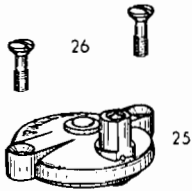

www.ClassicCycles.org

Tafel 1 Kurbelgehäuse / Steuerung

Tafel 2 Kurbeltrieb

58

57

Tafel 3 Zylinder und Zylinderkopf

Tafel 4 Kupplung

Tafel 5 Getriebe

Tafel 6 Anlaß-Zünd-Licht-Anlage

SIBA

Tafel 6 a Zündregler

Tafel 6 b Unterbrecher

ZR 8 (ZRa8)

ZU 8

Pallas-Vergaser

Tafel 7 a Gemischbildung - Bing

Tafel 8 Luftabführungsanlage

Tafel 9 Auspuffanlage

Tafel 10 Schwingarm

Tafel 11 Rahmen

Tafel 12 Vordergabel

Tafel 13 Vorderradnabe mit Tachometerantrieb / Hinterradnabe

Tafel 14 Rad

Tafel 15 Verkleidung / Auflageblech und Sitzkissen