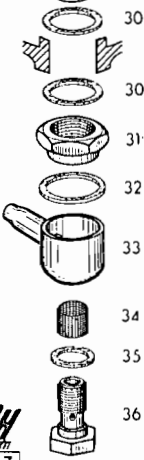

Ersatzteilliste
für
HEINKEL-Tourist
102-A1

MOTOR-HAUPTGRUPPEN

INHALTSVERZEICHNIS

Bezeichnung	Tafel
A. MOTOR	
1. Kurbelgehäuse	1
2. Steuerung	1
3. Kurbeltrieb	2
4. Zylinder mit Zylinderkopf	3
5. Kupplung	4
6. Getriebe	5
7. Anlaß-Zünd-Licht-Anlage	6
7. Zündregler	6 a
7. Unterbrecher	6 b
8. Gemischbildung Pallas	7
8. Gemischbildung Bing	7 a
9. Luftabführungsanlage	8
10. Auspuffanlage	9
B. SCHWINGARM	10
C. FAHRGESTELL	
1. Rahmen	11
1. Ständer	11
3. Vorderradgabel	12
4. Hinterradfederung	12
5. Vorderradnabe	13
6. Hinterradnabe	13
7. Rad	14
8. Verkleidung	15
9. Auflageblech und Sitzkissen	15
10. Ersatzrad mit Befestigung	—
11. Gepäckträger, hinten	15
12. Deckscheibe	—
13. Bedienung	16
14. Lenker	16
15. Armaturen	17
16. Elektrische Ausrüstung	17
17. Kraftstoffbehälter	18
18. Werkzeug	18
19. Zubehör	—

www.ClassicCycles.org

Tafel 1 Kurbelgehäuse / Steuerung

Tafel 2 Kurbeltrieb

58

57

Tafel 3 Zylinder und Zylinderkopf

Tafel 4 Kupplung

Tafel 5 Getriebe

Tafel 6 Anlaß-Zünd-Licht-Anlage

SIBA

Tafel 6 a Zündregler

Tafel 6 b Unterbrecher

ZR 8 (ZRa8)

ZU 8

Pallas-Vergaser

Tafel 7 a Gemischbildung - Bing

Tafel 8 Luftabführungsanlage

Tafel 9 Auspuffanlage

Tafel 10 Schwingarm

Tafel 11 Rahmen

Tafel 12 Vordergabel

Tafel 13 Vorderradnabe mit Tachometerantrieb / Hinterradnabe

Tafel 14 Rad

Tafel 15 Verkleidung / Auflageblech und Sitzkissen