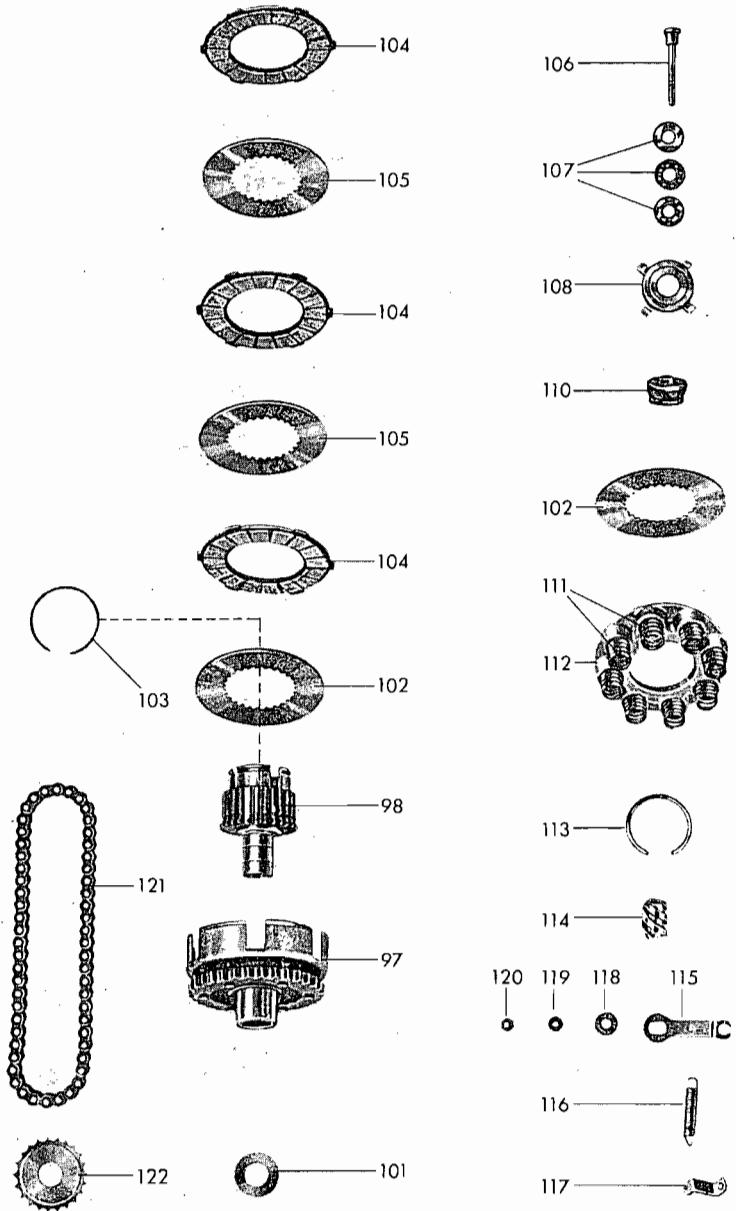

Ersatzteilliste
für
HEINKEL-Tourist
102-A1

MOTOR-HAUPTGRUPPEN

INHALTSVERZEICHNIS

Bezeichnung	Tafel
A. MOTOR	
1. Kurbelgehäuse	1
2. Steuerung	1
3. Kurbeltrieb	2
4. Zylinder mit Zylinderkopf	3
5. Kupplung	4
6. Getriebe	5
7. Anlaß-Zünd-Licht-Anlage	6
7. Zündregler	6 a
7. Unterbrecher	6 b
8. Gemischbildung Pallas	7
8. Gemischbildung Bing	7 a
9. Luftabführungsanlage	8
10. Auspuffanlage	9
B. SCHWINGARM	10
C. FAHRGESTELL	
1. Rahmen	11
1. Ständer	11
3. Vorderradgabel	12
4. Hinterradfederung	12
5. Vorderradnabe	13
6. Hinterradnabe	13
7. Rad	14
8. Verkleidung	15
9. Auflageblech und Sitzkissen	15
10. Ersatzrad mit Befestigung	—
11. Gepäckträger, hinten	15
12. Deckscheibe	—
13. Bedienung	16
14. Lenker	16
15. Armaturen	17
16. Elektrische Ausrüstung	17
17. Kraftstoffbehälter	18
18. Werkzeug	18
19. Zubehör	—

www.ClassicCycles.org

Tafel 1 Kurbelgehäuse / Steuerung

Tafel 2 Kurbeltrieb

58

57

Tafel 3 Zylinder und Zylinderkopf

Tafel 4 Kupplung

Tafel 5 Getriebe

Tafel 8 Luftabführungsanlage

Tafel 9 Auspuffanlage

Tafel 10 Schwingarm

Tafel 11 Rahmen

Tafel 12 Vordergabel

Tafel 13 Vorderradnabe mit Tachometerantrieb / Hinterradnabe

Tafel 14 Rad

Tafel 15 Verkleidung / Auflageblech und Sitzkissen